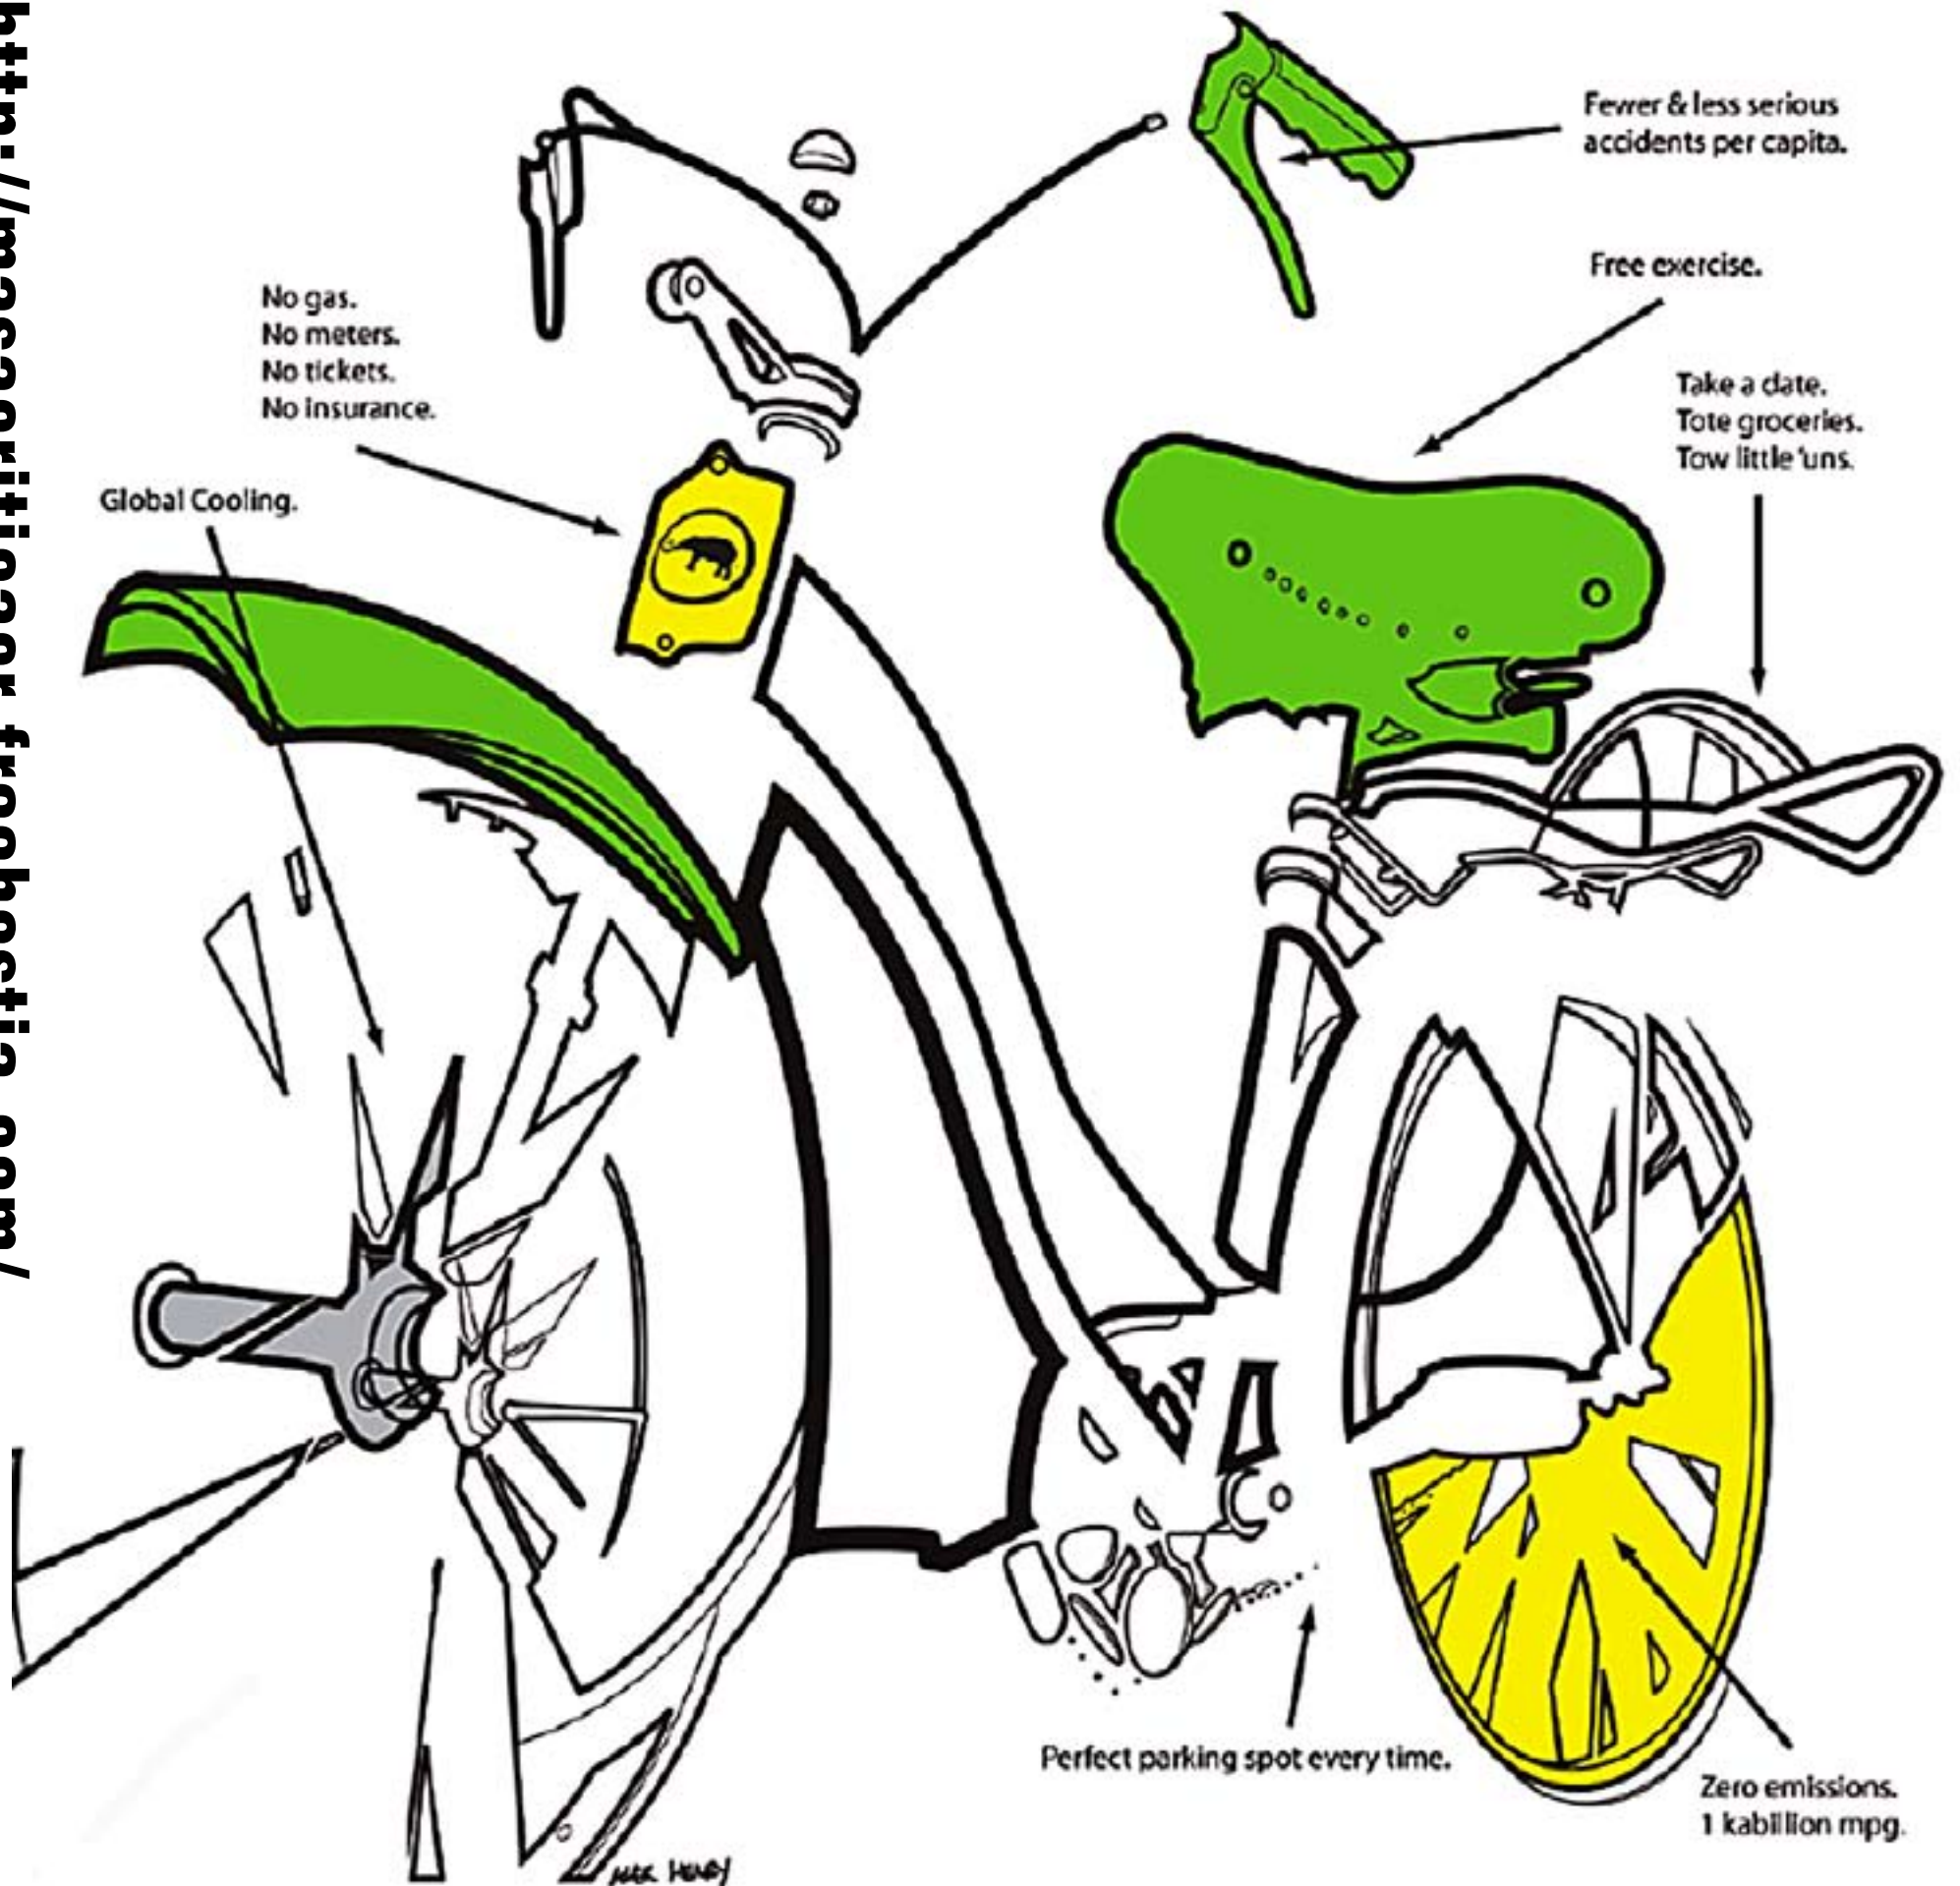

# ¡Utiliza la bici todos los días. Celébralo una vez al mes!

Masa Crítica es un paseo en bici por las calles de la ciudad que se celebra todos los últimos Viernes de cada mes.

**26 de junio**  
**20 horas**  
**Plaza del Pilar**

# MASA CRÍTICA